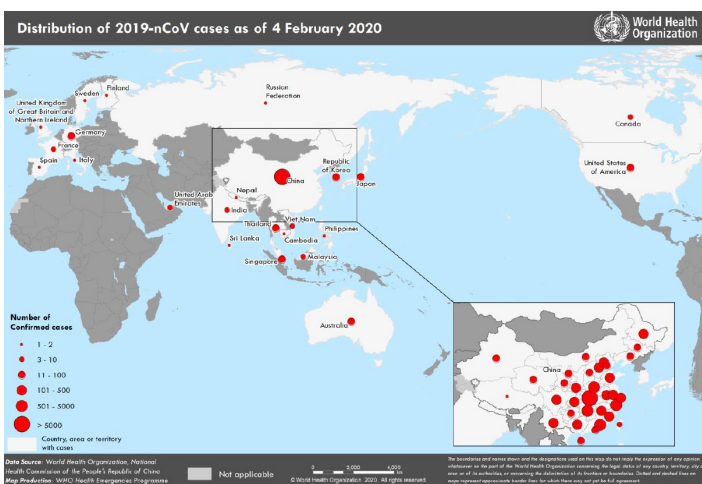

# 中国湖北省武漢市より新型肺炎が発生・拡大し、国内感染が確認されています！

中国・湖北省から日本へ帰国される方は、検疫官に申告する義務があります。

みなさまにおかれましては、風邪や季節性インフルエンザ対策と同様にお一人お一人の咳エチケットや手洗いなどの実施がとても重要です。感染拡大防止の為ご協力をお願い致します。

最新情報は以下をご参照ください。

八王子市 新型コロナウイルス感染症について(コールセンター)

<https://www.city.hachioji.tokyo.jp/kurashi/hoken/007/013/p026046.html>

厚生労働省

<https://www.mhlw.go.jp/index.html>

画像：WHO(世界保健機関)

新型コロナウイルス状況レポート(2020年2月4日) より

<https://www.who.int/emergencies/diseases/novel-coronavirus-2019/situation-reports/>